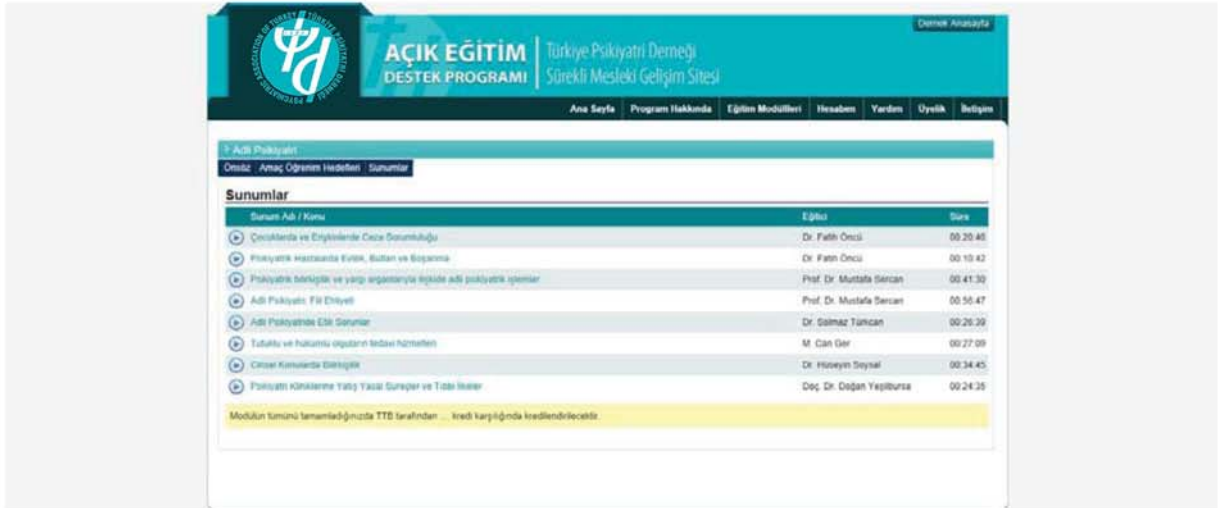

Üye girişi için gerekli olan e-mail adresi ve parola Türkiye Psikiyatri Derneği'nin web sitesine üye girişi yapmak için kullandığınız e-mail adresi ve parolanızdır. Üye girişi yaptıktan sonra "Eğitim Modülleri" sekmesini tıklayarak Adli Psikiyatri Modülüne ulaşabilirsiniz.

Adli Psikiyatri sekmesini tıkladığımızda “Amaç”, “Öğrenim Hedefleri” ve “Sunumlar” sekmelerine ulaşacaksınız.

“Sunumlar “ sekmesine tıkladığınızda modül içerisinde yer alan 8 sunuma ulaşacaksınız.

Modül içerisindeki herhangi bir sunumu izleyebilmek için istediğiniz sunumu tıklayabilirsiniz. Sunumlardan birine tıkladığınızda “Giriş”, “Ön Test”, “Sunum”, “Özet”, “Son Test” ve “Okuma Listesi” sekmeleri ile karşılaşacaksınız.

Sunumu izleyebilmek için öncelikle “Ön Test” sorularını yanıtalamanız gerekmektedir. “Ön Test sorularını yanıtladıktan sonra “Sunumu izle” sekmesini tıklayarak, sunumu izleyebilirsiniz.

Bu modül Türk Tabipleri Birliği tarafından 4 kredi puanı ile kredilendirilmiştir. 1 yıl içinde modüldeki sunumların hepsini tamamlayınca TTB tarafından kredilendirilmesi sağlanacaktır. Kredilendirilmenin sağlanabilmesi için dernek web sitesi üyelik sayfanızda TC Kimlik numaranızın kayıtlı olması gerekmektedir. Kredi puanının elde edilmesi için 'Ön Test' sorularının yanıtlanması, sunumun izlenmesi ve "Son test" sorularının yanıtlanması gerekmektedir.